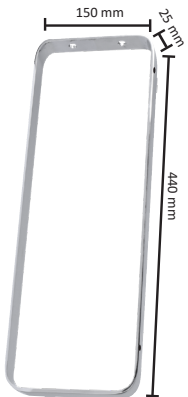

Differnz  
Dutch Design

Differnz  
Dutch Design

HANGING BRACKETS  
FOR WASHBASIN TOP

HANGING BRACKETS  
FOR WASHBASIN TOP

2PCS  
44CM

Ophang beugels voor wastafelblad  
Aufhängebügel für Waschbeckenoberteil  
Supports de suspension pour plan de lavabo  
Staffe di sospensione per piano lavabo  
Hängande konsoler för handfat topp  
Ripustuskiinnikkeet pesualtaan päälle  
Hængende konsoller til håndvask top  
Hengebraketter for servant topp  
Závěsné držáky pro horní umyvadlo  
Vješalice za vrh umivaonika  
Závesné držiaky na hornú časť umývadla  
Wiszące wsporniki do blatu umywalki  
Suporturi suspendate pentru blatul lavoarului  
Függő konzolok a mosdó tetejéhez  
Подвесные скобы для верха умывальника