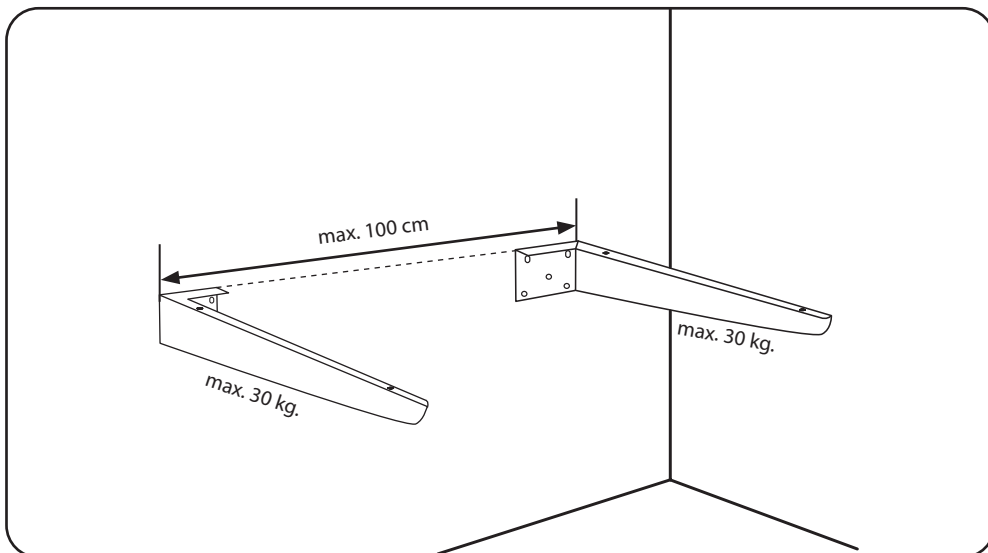

Gereedschap (niet inbegrepen) - Tools (not included) - Werkzeuge (nicht imbegriffen) - Outil (non inclus)
Utensili (non inclusi) - Verktvg (ingår ej) - Nářadí (není součástí balení) - Nářadie (nie je súčasťou balenia) -
Narzędzia (nie laczyc)

FR
**Ce produit
se recycle**

À DÉPOSER
EN MAGASIN

À DÉPOSER
EN PÉTIÈRE

OU

PAP

Art.nr.:
38.215.05

SHI B.V.
Laagveld 10
5721 VV Asten
The Netherlands
www.shi.nl