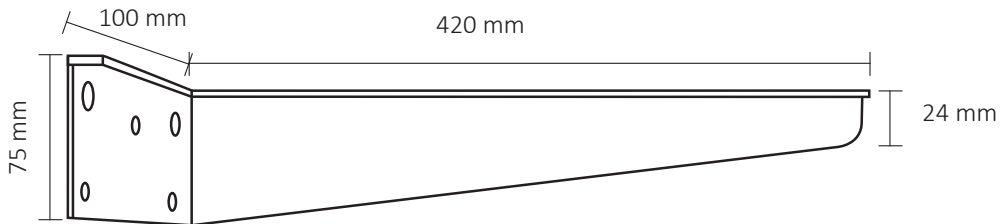

(CZ) **MANUÁLNÍ**

(SK) **INŠTRUKCIA**

(PL) **INSTRUKCJA OBSŁUGI**

Ophang beugels voor wastafelblad | Hanging brackets for washbasin top | Aufhängebügel für Waschbeckenoberteil | Supports de suspension pour plan de lavabo | Staffe di sospensione per piano lavabo | Hängande konsoler för handfat topp | Závěsné držáky pro horní umyvadlo | Závesné držiaky na hornú časť umývadla | Wiszące wsporniki do blatu umywalki

Drill

Measuring tape

Screwdriver

Level

Pencil

FR
**Ce produit
 se recycle**

À DÉPOSER
 EN MAGASIN

À DÉPOSER
 EN PÉTIÈRE