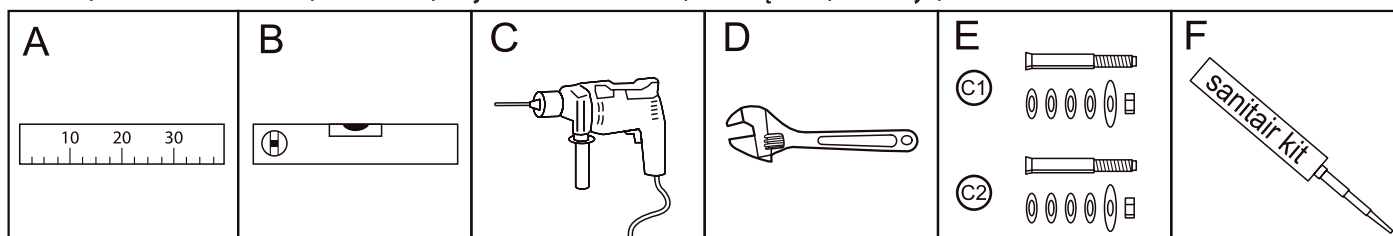

NL **BEVESTIGING:** De te gebruiken schroeven + pluggen zijn afhankelijk van de muur waarop het meubel wordt aangebracht.

F **FIXATIONS:** Les vis et chevilles d'utiliser dépendent de la paroi sur laquelle le meuble doit être appliquée.

CZE **SPOJOVACÍ MATERIÁL:** Šrouby a hmoždinky, které mají být použity, závisí na typu stěny.

POL **POTWIERDZENIE:** Do wzięcia śruby + podkładki w zależności od mrvy gdzie będzie vmocowane.

D **BEFESTIGUNGSELEMENTE:** Die Schrauben + verwendeten Stecker sind abhängig von der Wand, an der das Gehäuse aufgebracht werden soll.

GB **HARDWARE:** The screws + plugs to be used depends on the type of wall.

SVK **SPOJOVACÍ MATERIÁL:** Šrouby a hmoždinky, ktoré majú byť použité, závisia na type steny.