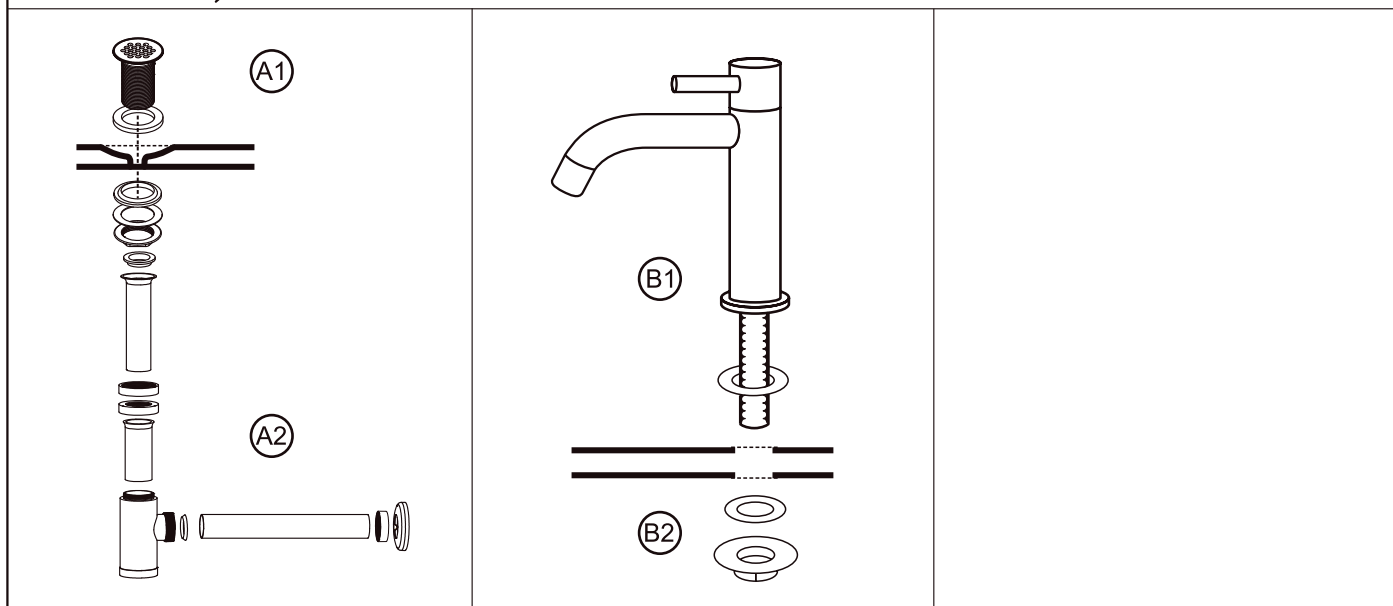

NL **BEVESTIGING:** De te gebruiken schroeven + pluggen zijn afhankelijk van de muur waarop het meubel wordt aangebracht.

F **FIXATIONS:** Les vis et chevilles d'utiliser dépendent de la paroi sur laquelle le meuble doit être appliquée.

CZE **SPOJOVACÍ MATERIÁL:** Šrouby a hmoždinky, které mají být použity, závisí na typu stěny.

POL **POTWIERDZENIE:** Do wzięcia śruby + podkładki w zależności od mrvy gdzie będzie vmocowane.

D **BEFESTIGUNGSELEMENTE:** Die Schrauben + verwendeten Stecker sind abhängig von der Wand, an der das Gehäuse aufgebracht werden soll.

GB **HARDWARE:** The screws + plugs to be used depends on the type of wall.

SVK **SPOJOVACÍ MATERIÁL:** Šrouby a hmoždinky, ktoré majú byť použité, závisia na type steny.