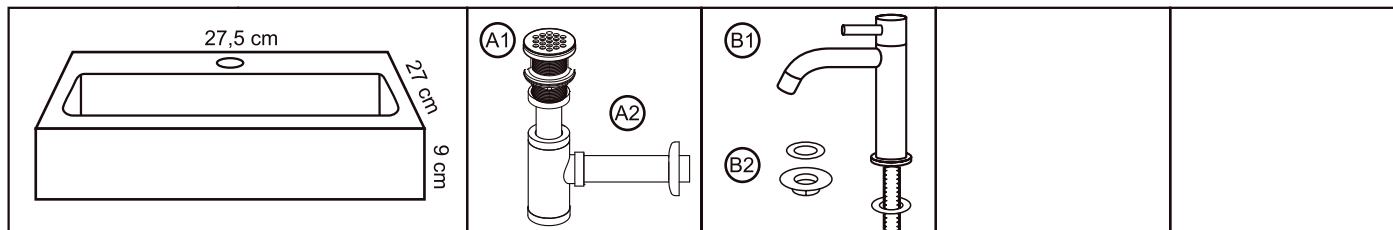

Inhoud - Part list - Inhalt - Contenu - Seznam dílů - Zoznam dielov - Zawartość

Gereedschap (niet inbegrepen) - Tools (not included) - Werkzeuge (nicht imbegriffen) - Outil (non inclus)
Nářadí (není součástí balení) - Nářadie (nie je súčasťou balenia) - Narzędzia (nie łączyc)