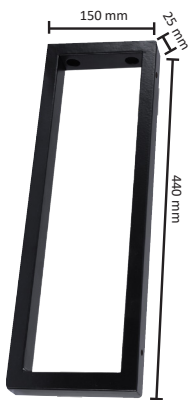

Differnz
Dutch Design

Differnz

Dutch Design

HANGING BRACKETS FOR WASHBASIN TOP

HANGING BRACKETS
FOR WASHBASIN TOP

2PCS
44CM

 MATT
BLACK

Ophang beugels voor wastafelblad
Aufhängebügel für Waschbeckenoberteil
Supports de suspension pour plan de lavabo
Staffe di sospensione per piano lavabo
Hängande konsoler för handfat topp
Ripustuskiinnikkeet pesualtaan päälle
Hængende konsoller til håndvask top
Hengebraketter for servant topp
Závěsné držáky pro horní umyvadlo
Vješalice za vrh umivaonika
Závesné držiaky na hornú časť umývadla
Wiszące wsporniki do blatu umywalki
Suporturi suspendate pentru blatul lavoarului
Függő konzolok a mosdó tetejéhez
Подвесные скобы для верха умывальника