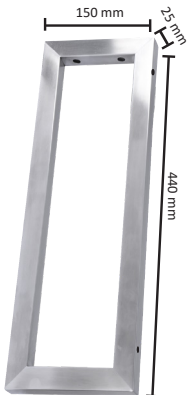

Differnz
Dutch Design

Differnz

Dutch Design

HANGING BRACKETS
FOR WASHBASIN TOP

HANGING BRACKETS FOR WASHBASIN TOP

2PCS
44CM

Ophang beugels voor wastafelblad
Aufhängebügel für Waschbeckenoberteil
Supports de suspension pour plan de lavabo
Staffe di sospensione per piano lavabo
Hängande konsoler för handfat topp
Ripustuskiinnikkeet pesualtaan päälle
Hængende konsoller til håndvask topp
Hengebraketter for servant topp
Závěsné držáky pro horní umyvadlo
Vješalice za vrh umivaonika
Závesné držiaky na hornú časť umývadla
Wiszące wsporniki do blatu umywalki
Suporturi suspendate pentru blatul lavoarului
Függő konzolok a mosdó tetejéhez
Подвесные скобы для верха умывальника