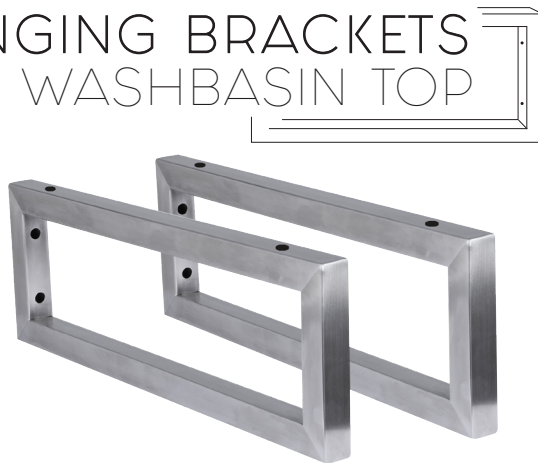

Differnz
Dutch Design

Differnz

Dutch Design

HANGING BRACKETS
FOR WASHBASIN TOP

HANGING BRACKETS FOR WASHBASIN TOP

2PCS
44CM

Ophang beugels voor wastafelblad
Aufhängebügel für Waschbeckenoberteil
Supports de suspension pour plan de lavabo
Staffe di sospensione per piano lavabo
Hängande konsoler för handfat topp
Ripustuskiinnikkeet pesualtaan päälle
Hængende konsoller til håndvask topp
Hengebraketter for servant topp
Závěsné držáky pro horní umyvadlo
Vješalice za vrh umivaonika
Závesné držiaky na hornú časť umývadla
Wiszące wsporniki do blatu umywalki
Suporturi suspendate pentru blatul lavoarului
Függő konzolok a mosdó tetejéhez
Подвесные скобы для верха умывальника